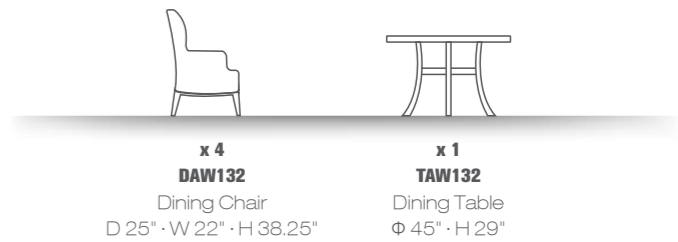

x 1
SAW132T
Wicker 3-Seat Sofa
D 33.75" · W 77.75" · H 34.75"

x 1
FAW132
Fire Pit
L 46.75" · W 29.25" · H 25"

4DAW132-TAW132

Tenaya

2SAW132-SAW132T-CAW132

Wilson

4DAW211N-2DAW210-TAA236

Adams

4DAW302-2DAW302S-TAA302

x 4
DAW302

Dining Chair
D 28" · W 22" · H 36"

x 2
DAW302S

Swivel Dining Chair
D 27" · W 22" · H 36"

x 1
TAA302

Dining Table
L 72" · W 38" · H 29"

Walsh