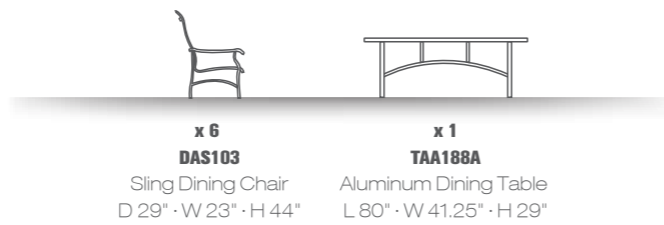

Aluminum 3-Seat Sofa
D 35" · W 78" · H 35.5"

x 1

CAA152

Aluminum Coffee Table
L 46.25" · W 28" · H 21.75"

Logan

2SAA150-SAA150T-CAA150

x 2
SAA150

Aluminum Single Sofa
D 33.25" · W 28.75" · H 36"

x 1
SAA150T

Aluminum 3-Seat Sofa
D 33.25" · W 75.5" · H 36"

x 1
CAA150

Aluminum Coffee Table
L 45.75" · W 30.5" · H 21.5"

Trevi

6DAS103-TAA188A

DAS103S
Swivel Dining Chair
D 29" · W 23" · H 44"

Trevi

LAS103-CAA176M

x 1
LAS103
Sling Lounge
D 79" · W 28.5" · H 25.25"

x 1
CAA176M
Aluminum Side Table
Φ 20" · H 25"

Rusell

6DAW188-TAA188 / TAA188A

6DAW188-TAA188

TAA188A

x 6
DAW188
Wicker Dining Chair
D 26.5" · W 23.25" · H 42.25"

x 1
TAA188 / TAA188A
Aluminum Dining Table
L 80" · W 41.25" · H 29"

Brooks

2SAW128S-SAW128T-FAW128A

x 2
SAW128S

Wicker Swivel Single Sofa
D 34.75" · W 28.75" · H 34.5"

x 1
SAW128T

Wicker 3-Seat Sofa
D 34.75" · W 76" · H 34.5"