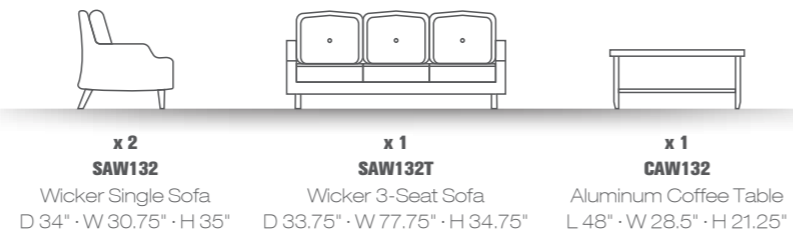

x 1
SAW132T
Wicker 3-Seat Sofa
D 33.75" · W 77.75" · H 34.75"

x 1
FAW132
Fire Pit
L 46.75" · W 29.25" · H 25"

4DAW132-TAW132

Tenaya

2SAW132-SAW132T-CAW132

Wilson

4DAW211N-2DAW210-TAA236

Adams

4DAW302-2DAW302S-TAA302

x 4
DAW302

Dining Chair
D 28" · W 22" · H 36"

x 2
DAW302S

Swivel Dining Chair
D 27" · W 22" · H 36"

x 1
TAA302

Dining Table
L 72" · W 38" · H 29"

Walsh