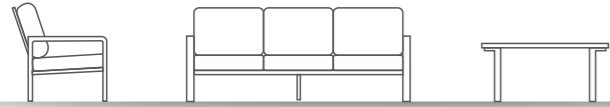

x 1
SAR470B
Love-Seat Sofa
D 30" · W 58" · H 25.5"

x 1
CAA470
Coffee Table
L 43.25" · W 23.25" · H 17.75"

Burton

2SAA738-SAA738T-CAA736

x 2
SAA738

Aluminum Single Sofa
D 31.75" · W 28.75" · H 32.25"

x 1
SAA738T

Aluminum 3-Seat Sofa
D 31.75" · W 76.75" · H 32.25"

x 1
CAA736

Aluminum Coffee Table
L 43.25" · W 22" · H 18"

Morgan

2SAA317-SAA317T-CAA317

x 2
SAA317

Aluminum Single Sofa
D 34" · W 30" · H 33"

x 1
SAA317T

Aluminum 3-Seat Sofa
D 34" · W 78" · H 33"

x 1
CAA317

Aluminum Coffee Table
L 44" · W 26" · H 20"

Bluebell

2SAA113-SAA113T-
CAA113

x 2
SAA113
Aluminum Single Sofa
D 30.75" · W 28.5" · H 31.75"

x 1
SAA113T
Aluminum 3-Seat Sofa
D 30.75" · W 77.25" · H 31.75"